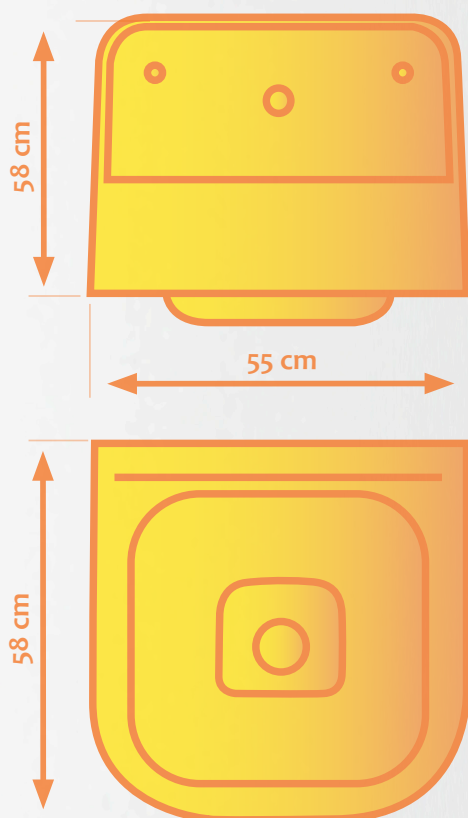

LAVABO INFANTIL

Modelo 40 cm para un usuario

Lavabos fabricados en PRFV de alta resistencia.

Diseñados atendiendo a la ergonomía y la seguridad en su uso por parte de los más pequeños.

No necesitan estructura de apoyo. Incluyen grifo de fácil manejo y válvula de desagüe. Fácil Limpieza.

Fácil instalación: directamente a la pared con tacos y tornillos incluidos.

COLORES DISPONIBLES:

Molder Disnova Composites
www.molderdisnova.com

COMPOSITE

LAVABO INFANTIL

Modelo 40 cm para un usuario

Molder Disnova Composites
www.molderdisnova.com